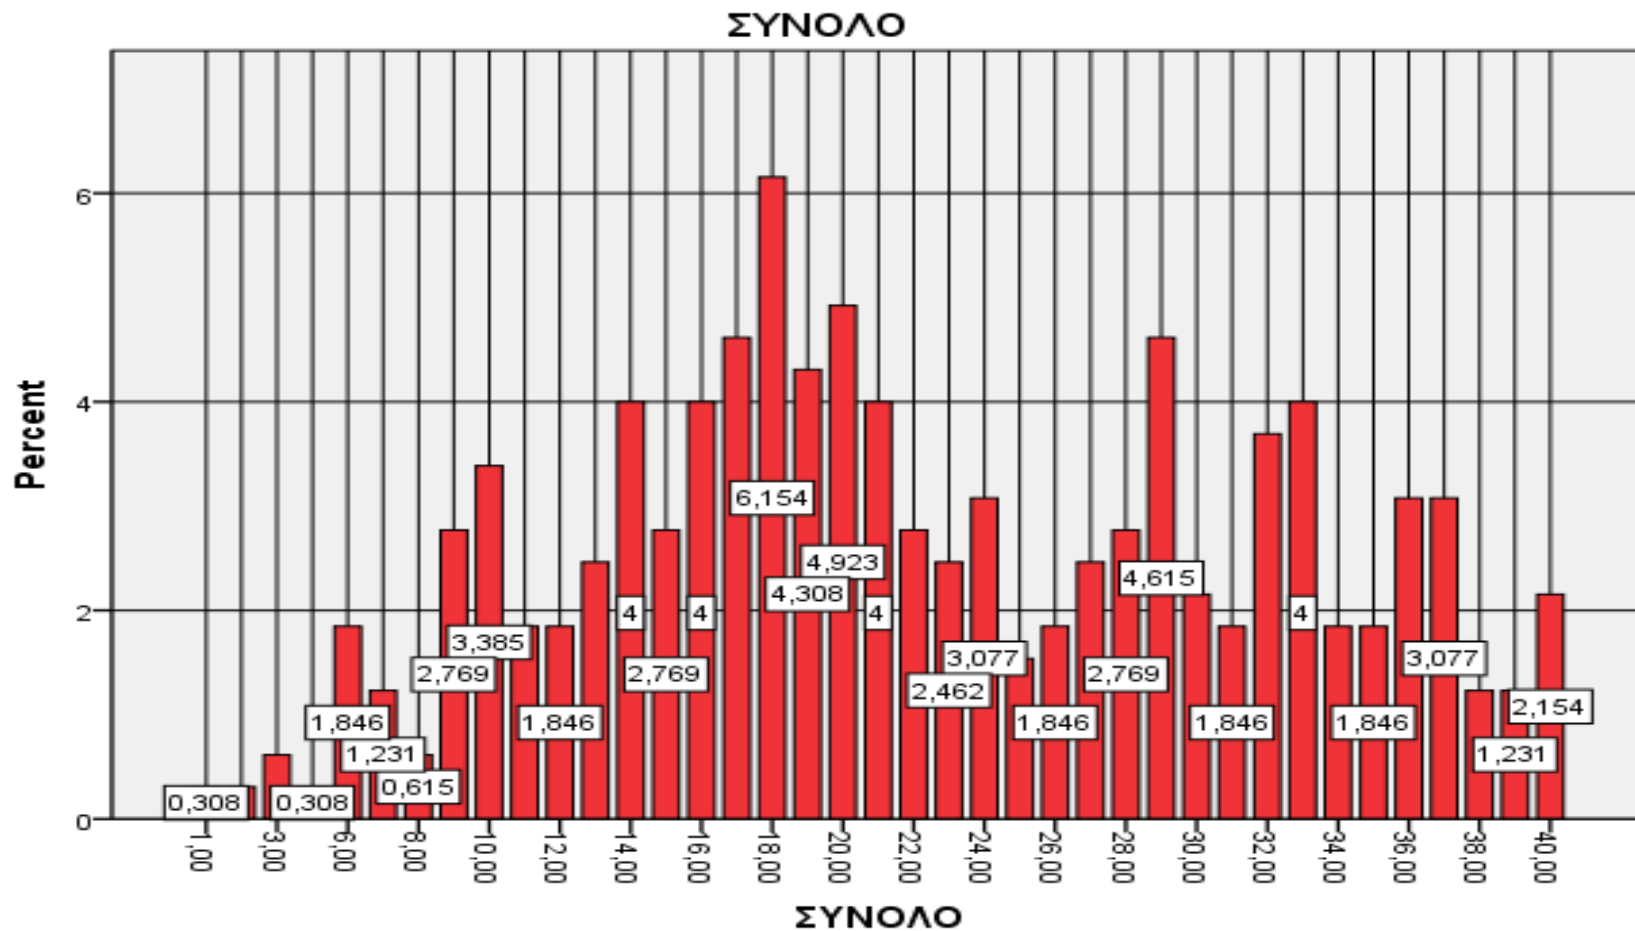

**ΣΤΑΤΙΣΤΙΚΑ ΔΕΙΓΜΑΤΟΣ 325 ΓΡΑΠΤΩΝ ΣΤΑ ΜΑΘΗΜΑΤΙΚΑ
ΑΝΑ ΕΡΩΤΗΜΑ ΚΑΙ ΣΥΝΟΛΙΚΑ**

ΘΕΜΑ 1

EMA 2

ΘEMA 3

ΘΕΜΑ 4

ΘΕΜΑ 5