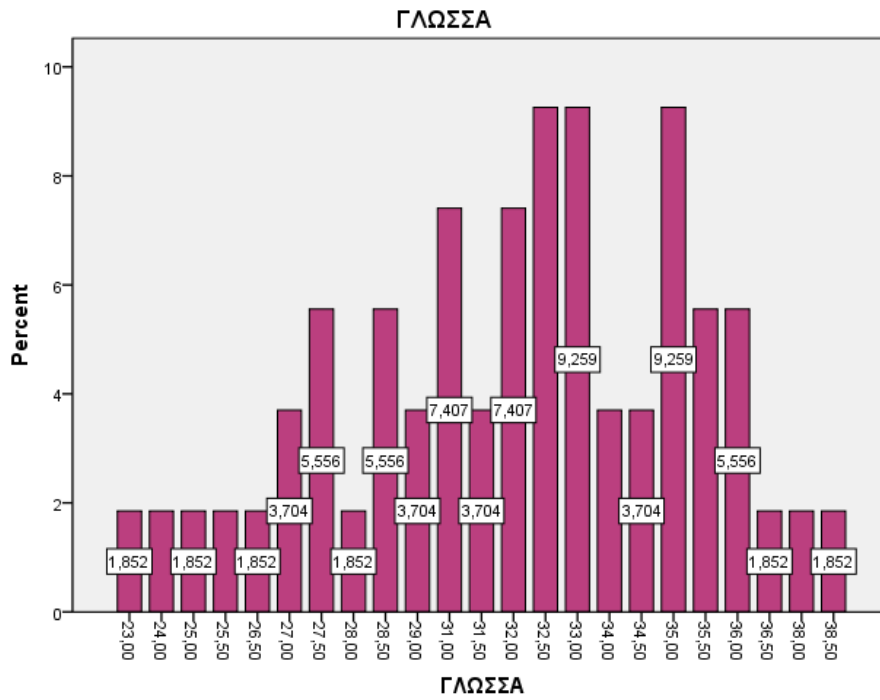

ΔΙΑΓΡΑΜΜΑΤΑ