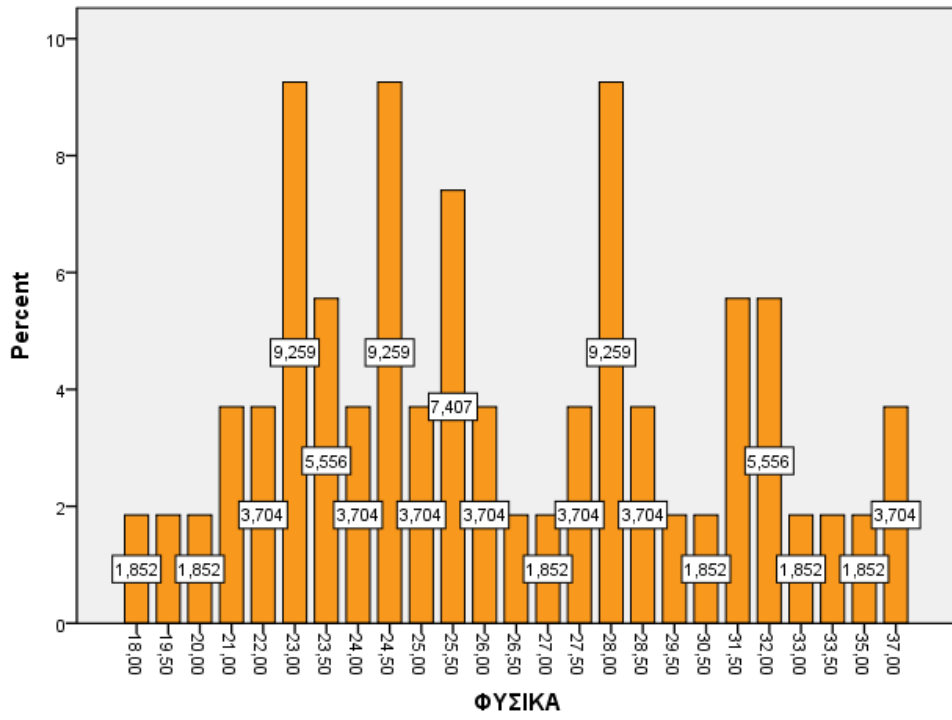

ΠΡΟΤΥΠΟ ΠΕΙΡΑΜΑΤΙΚΟ
ΓΥΜΝΑΣΙΟ ΑΓΙΩΝ ΑΝΑΡΓΥΡΩΝ

ΣΤΑΤΙΣΤΙΚΑ ΕΠΙΤΥΧΟΝΤΩΝ ΜΑΘΗΤΩΝ ΣΤΗΝ Α ΓΥΜΝΑΣΙΟΥ

ΣΤΑΤΙΣΤΙΚΑ

		ΓΛΩΣΣΑ	ΜΑΘΗΜΑΤΙΚΑ	ΦΥΣΙΚΑ	ΣΥΝΟΛΟ
N	ΣΥΝΟΛΟ	54	54	54	54
ΜΕΣΗ ΤΙΜΗ		31,7407	34,7870	26,5741	93,1019
ΔΙΑΜΕΣΟΣ		32,5000	35,5000	25,5000	92,2500
ΤΥΠΙΚΗ ΑΠΟΚΛΙΣΗ		3,64425	3,45538	4,32239	4,20397
Minimum		23,00	25,50	18,00	87,00
Maximum		38,50	40,00	37,00	107,00
Percentiles	25	28,5000	32,5000	23,5000	90,0000
	50	32,5000	35,5000	25,5000	92,2500
	75	35,0000	37,0000	28,7500	95,2500

ΔΙΑΓΡΑΜΜΑΤΑ

ΦΥΣΙΚΑ

ΣΥΝΟΛΟ