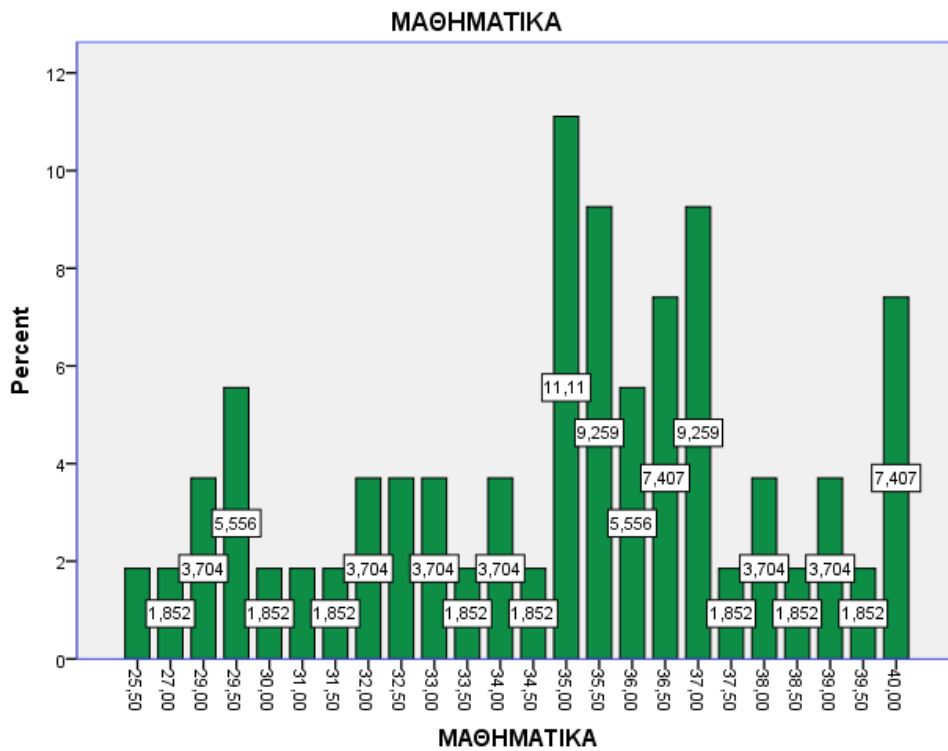

ΠΡΟΤΥΠΟ ΠΕΙΡΑΜΑΤΙΚΟ
ΓΥΜΝΑΣΙΟ ΑΓΙΩΝ ΑΝΑΡΓΥΡΩΝ

ΣΤΑΤΙΣΤΙΚΑ ΕΠΙΤΥΧΟΝΤΩΝ ΜΑΘΗΤΩΝ ΣΤΗΝ Α ΓΥΜΝΑΣΙΟΥ

ΣΤΑΤΙΣΤΙΚΑ

		ΓΛΩΣΣΑ	ΜΑΘΗΜΑΤΙΚΑ	ΦΥΣΙΚΑ	ΣΥΝΟΛΟ
N	ΣΥΝΟΛΟ	54	54	54	54
ΜΕΣΗ ΤΙΜΗ		31,7407	34,7870	26,5741	93,1019
ΔΙΑΜΕΣΟΣ		32,5000	35,5000	25,5000	92,2500
ΤΥΠΙΚΗ ΑΠΟΚΛΙΣΗ		3,64425	3,45538	4,32239	4,20397
Minimum		23,00	25,50	18,00	87,00
Maximum		38,50	40,00	37,00	107,00
Percentiles	25	28,5000	32,5000	23,5000	90,0000
	50	32,5000	35,5000	25,5000	92,2500
	75	35,0000	37,0000	28,7500	95,2500

ΔΙΑΓΡΑΜΜΑΤΑ

ΦΥΣΙΚΑ

ΣΥΝΟΛΟ