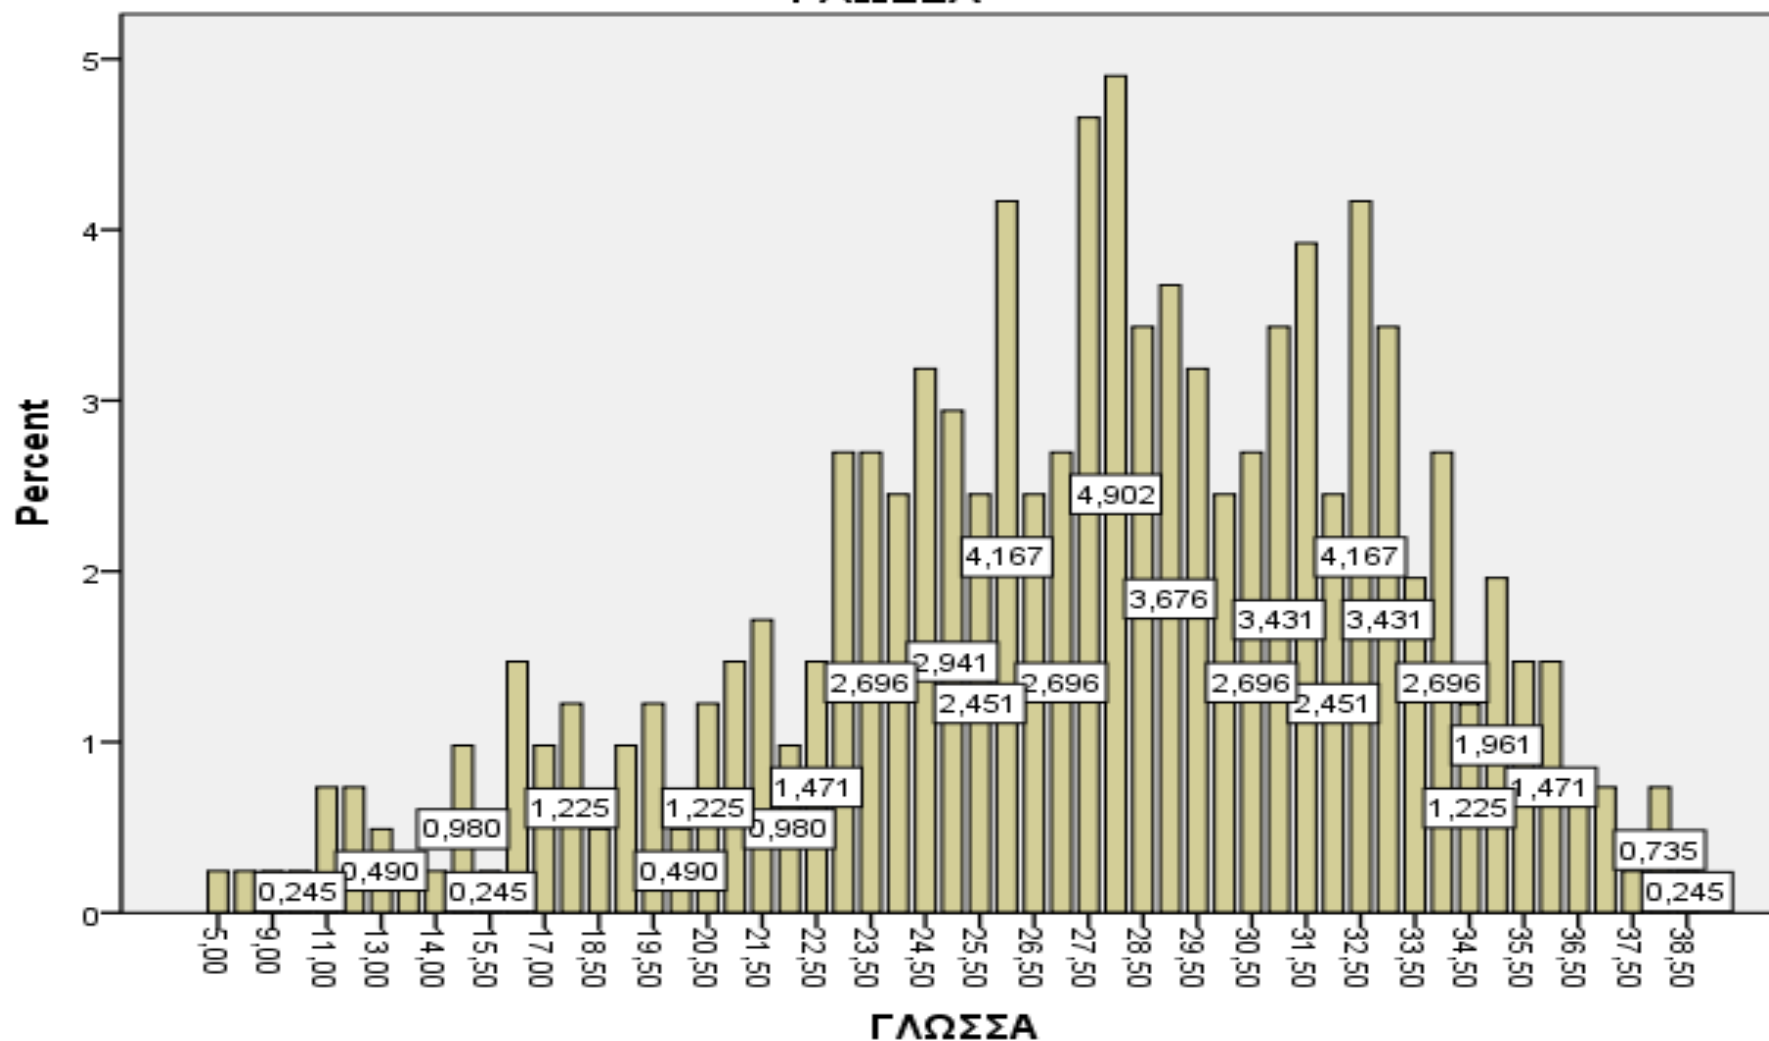

ΣΤΑΤΙΣΤΙΚΑ ΒΑΘΜΟΛΟΓΙΩΝ 408 ΥΠΟΨΗΦΙΩΝ
ΣΤΟ ΠΡΟΤΥΠΟ ΠΕΙΡΑΜΑΤΙΚΟ ΓΥΜΝΑΣΙΟ ΑΓΙΩΝ ΑΝΑΡΓΥΡΩΝ
ΑΝΑ ΜΑΘΗΜΑ ΚΑΙ ΣΥΝΟΛΙΚΑ

ΜΕΣΗ ΤΙΜΗ

		ΓΛΩΣΣΑ	ΜΑΘΗΜΑΤΙΚΑ	ΦΥΣΙΚΗ	ΣΥΝΟΛΟ
N	Valid	408	408	408	408
	Missing	0	0	0	0
ΜΕΣΗ ΤΙΜΗ		27,2304	22,8725	16,8051	66,9081
ΔΙΑΜΕΣΟΣ		28,0000	23,0000	16,5000	67,0000

ΓΛΩΣΣΑ

ΜΑΘΗΜΑΤΙΚΑ

ΦΥΣΙΚΑ

ΣΥΝΟΛΟ ΒΑΘΜΟΛΟΓΙΑΣ