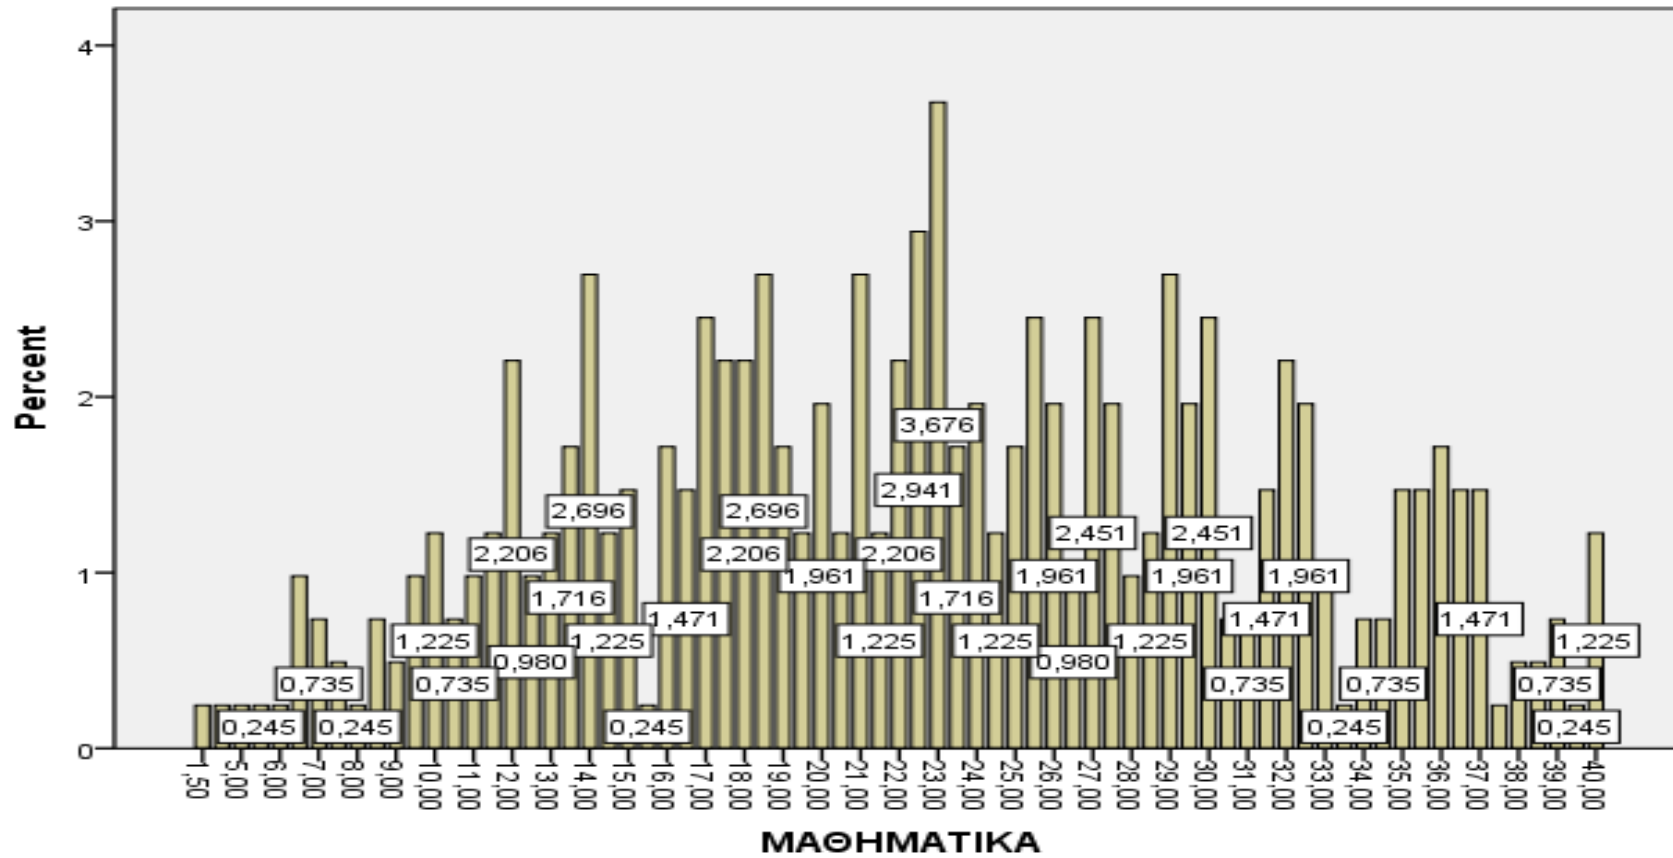

ΜΑΘΗΜΑΤΙΚΑ